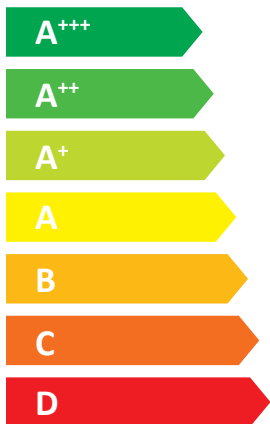

ENERG

енергия · ενεργεια

Austria Email

Austria Email EWP12 B

55 °C

35 °C

A⁺⁺

A⁺⁺⁺